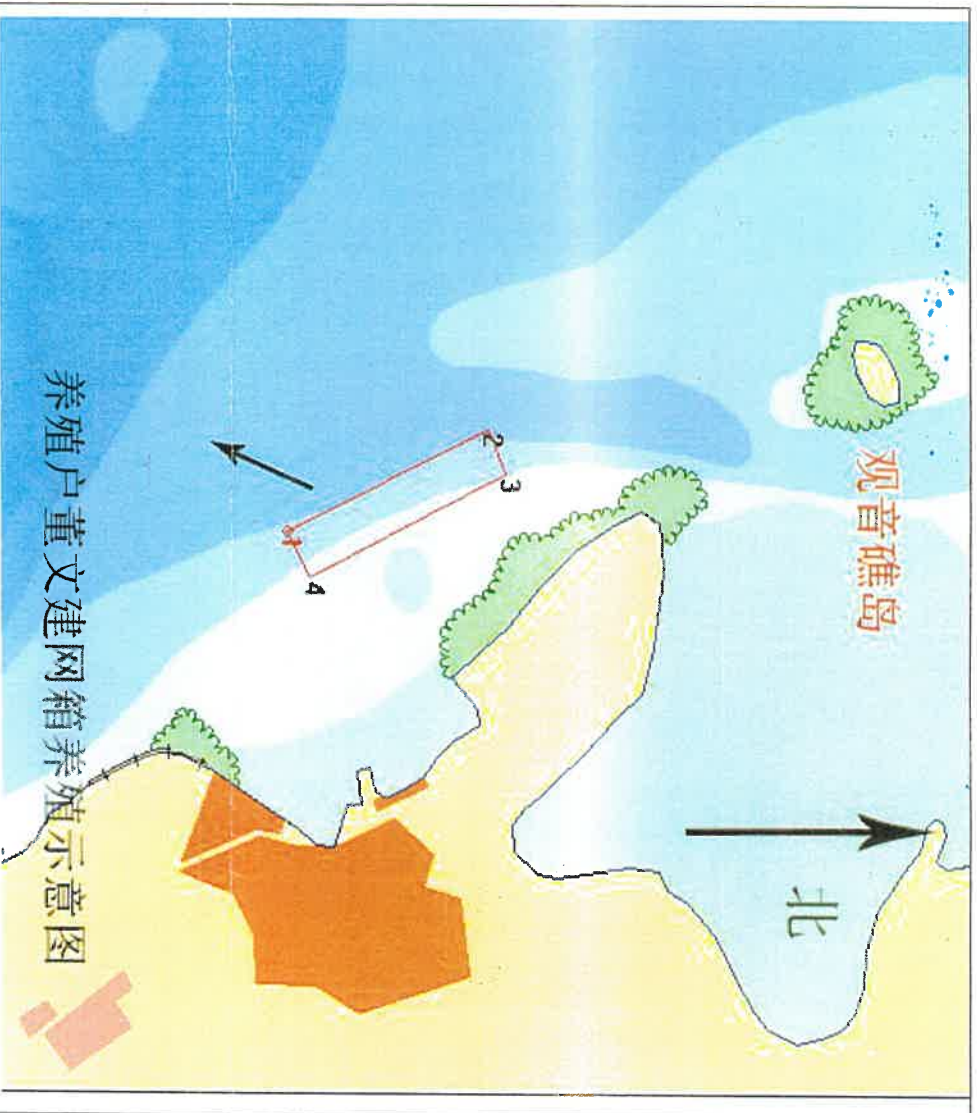

养殖户董文建网箱养殖界至图

编号：0032

比例尺：1:10000		面积（公顷）：1.337	
说明：箭山镇芦竹村海域			
东至：N26°56'45.888",E120°18'58.337"		坐标系： WGS84	测绘人： 林端平
西至：N26°56'52.275",E120°18'52.409"		时间： 2023.2.27	绘图者： 陈伏良
南至：N26°56'45.079",E120°18'56.542"		审核： 马起基	
北至：N26°56'52.912",E120°18'54.205"			
点号	纬度	经度	
1	26°56'45.079"	120°18'56.542"	
2	26°56'52.275"	120°18'52.409"	
3	26°56'52.912"	120°18'54.205"	
4	26°56'45.888"	120°18'58.337"	